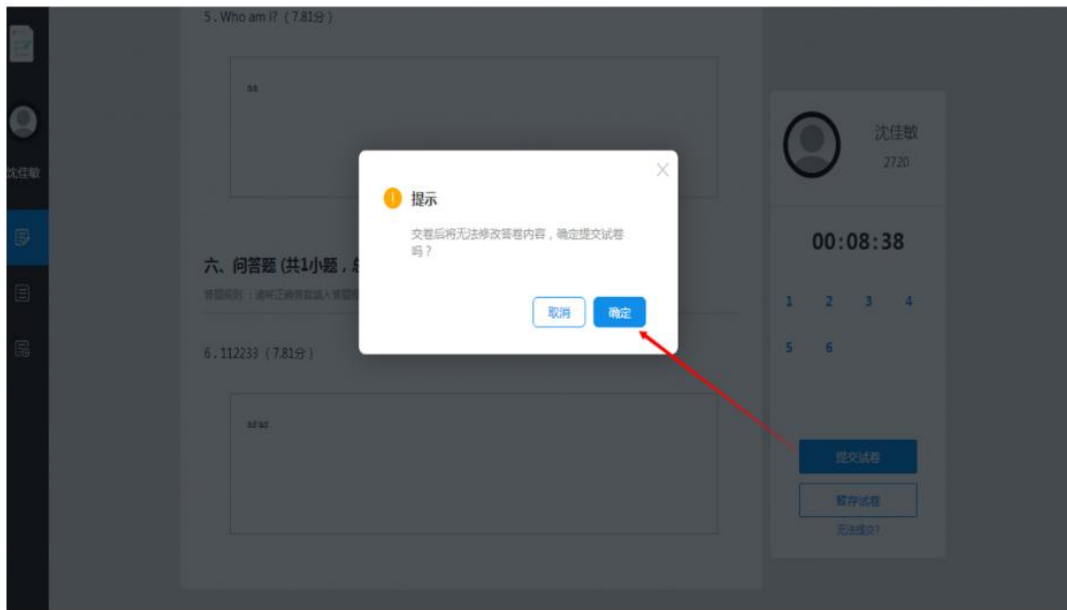

考试功能操作手册

浏览器登录网址 <http://www.cmqma.org.cn/>，在进入中国机械工业质量管理协会网址后，点击网页右侧绿色按钮“在线培训与考试”跳转。

跳转后如图选择一处点击，切换到账号密码登录。

须参加学员登录时用户名为姓名，密码初始为 8 个 0，首次登录强制修改密码，可根据个人意愿修改。

登录成功后跳转，点击图中新考试中心按钮跳转

考试前

考前（如图）当有需要您参考的考试项目时，首页会有考试提示。

考试中

考试中（如图）右侧有时间及导航栏，已填写试题会有颜色显示。

提交答卷

答题完成后，点击提交试卷，点击确定即可完成考试。

【注】当考试时间已到，系统提示您交卷，此时您将无法再继续考试。