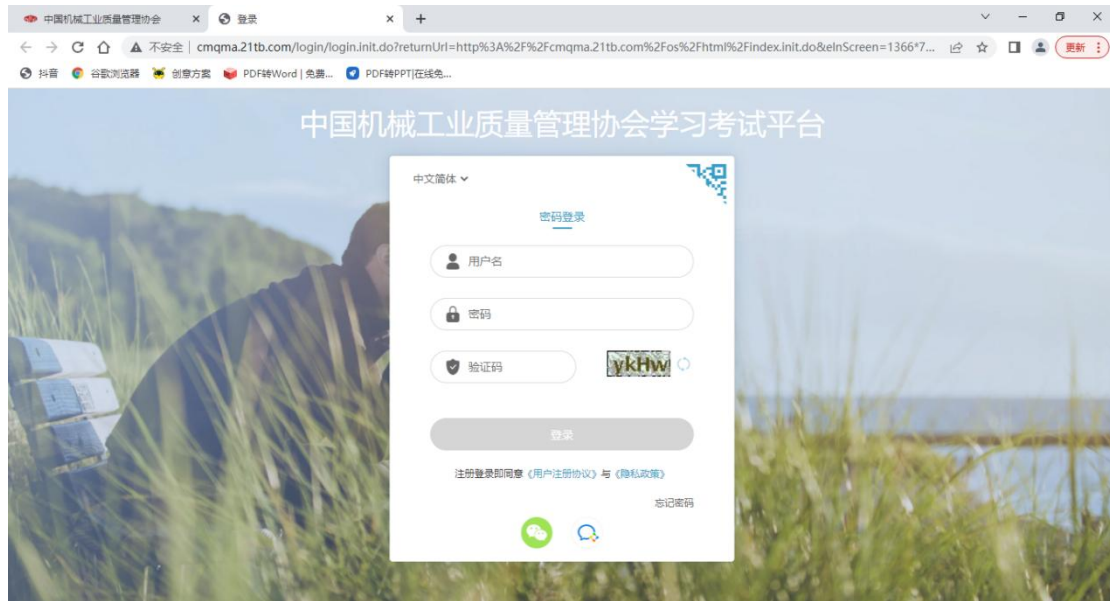

考试功能操作手册

浏览器登录网址 <http://www.cmqma.org.cn/>，在进入中国机械工业质量管理协会网址后，点击网页右侧绿色按钮“在线培训与考试”跳转。

跳转后如图选择一处点击，切换到账号密码登录。

须参加学员登录时用户名为姓名，密码初始为 8 个 0，首次登录强制修改密码，可根据个人意愿修改。

登录成功后跳转，点击图中新考试中心按钮跳转

考试前

考前（如图）当有需要您参考的考试项目时，首页会有考试提示。

考试中

考试中（如图）右侧有时间及导航栏，已填写试题会有颜色显示。

提交答卷

答题完成后，点击提交试卷，点击确定即可完成考试。

【注】当考试时间已到，系统提示您交卷，此时您将无法再继续考试。