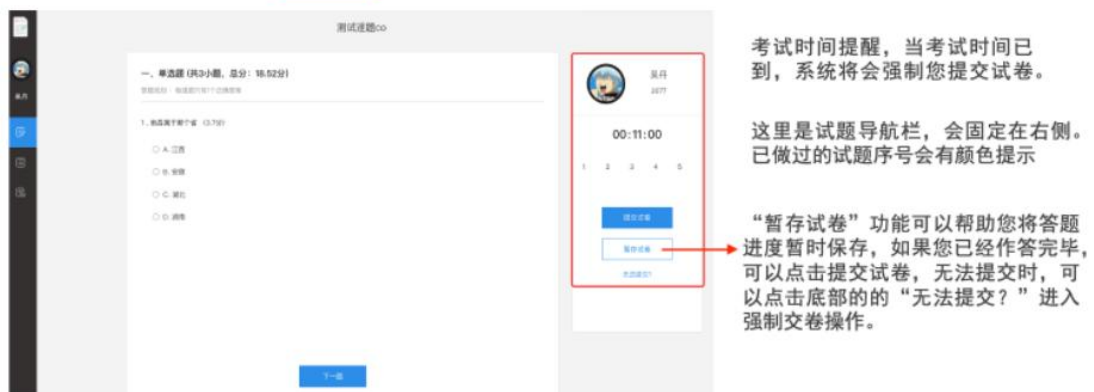

考试功能操作手册

浏览器登录网址 <http://www.cmqma.org.cn/>，在进入中国机械工业质量管理协会网址后，点击网页右侧绿色按钮“在线培训与考试”跳转。

跳转后如图选择一处点击，切换到账号密码登录。

须参加学员登录时用户名为姓名，密码初始为 8 个 0，首次登录强制修改密码，可根据个人意愿修改。

登录成功后跳转，点击图中新考试中心按钮跳转

考试前

考前（如图）当有需要您参考的考试项目时，首页会有考试提示。

考试中

考试中（如图）右侧有时间及导航栏，已填写试题会有颜色显示。

提交答卷

答题完成后，点击提交试卷，点击确定即可完成考试。

【注】当考试时间已到，系统提示您交卷，此时您将无法再继续考试。